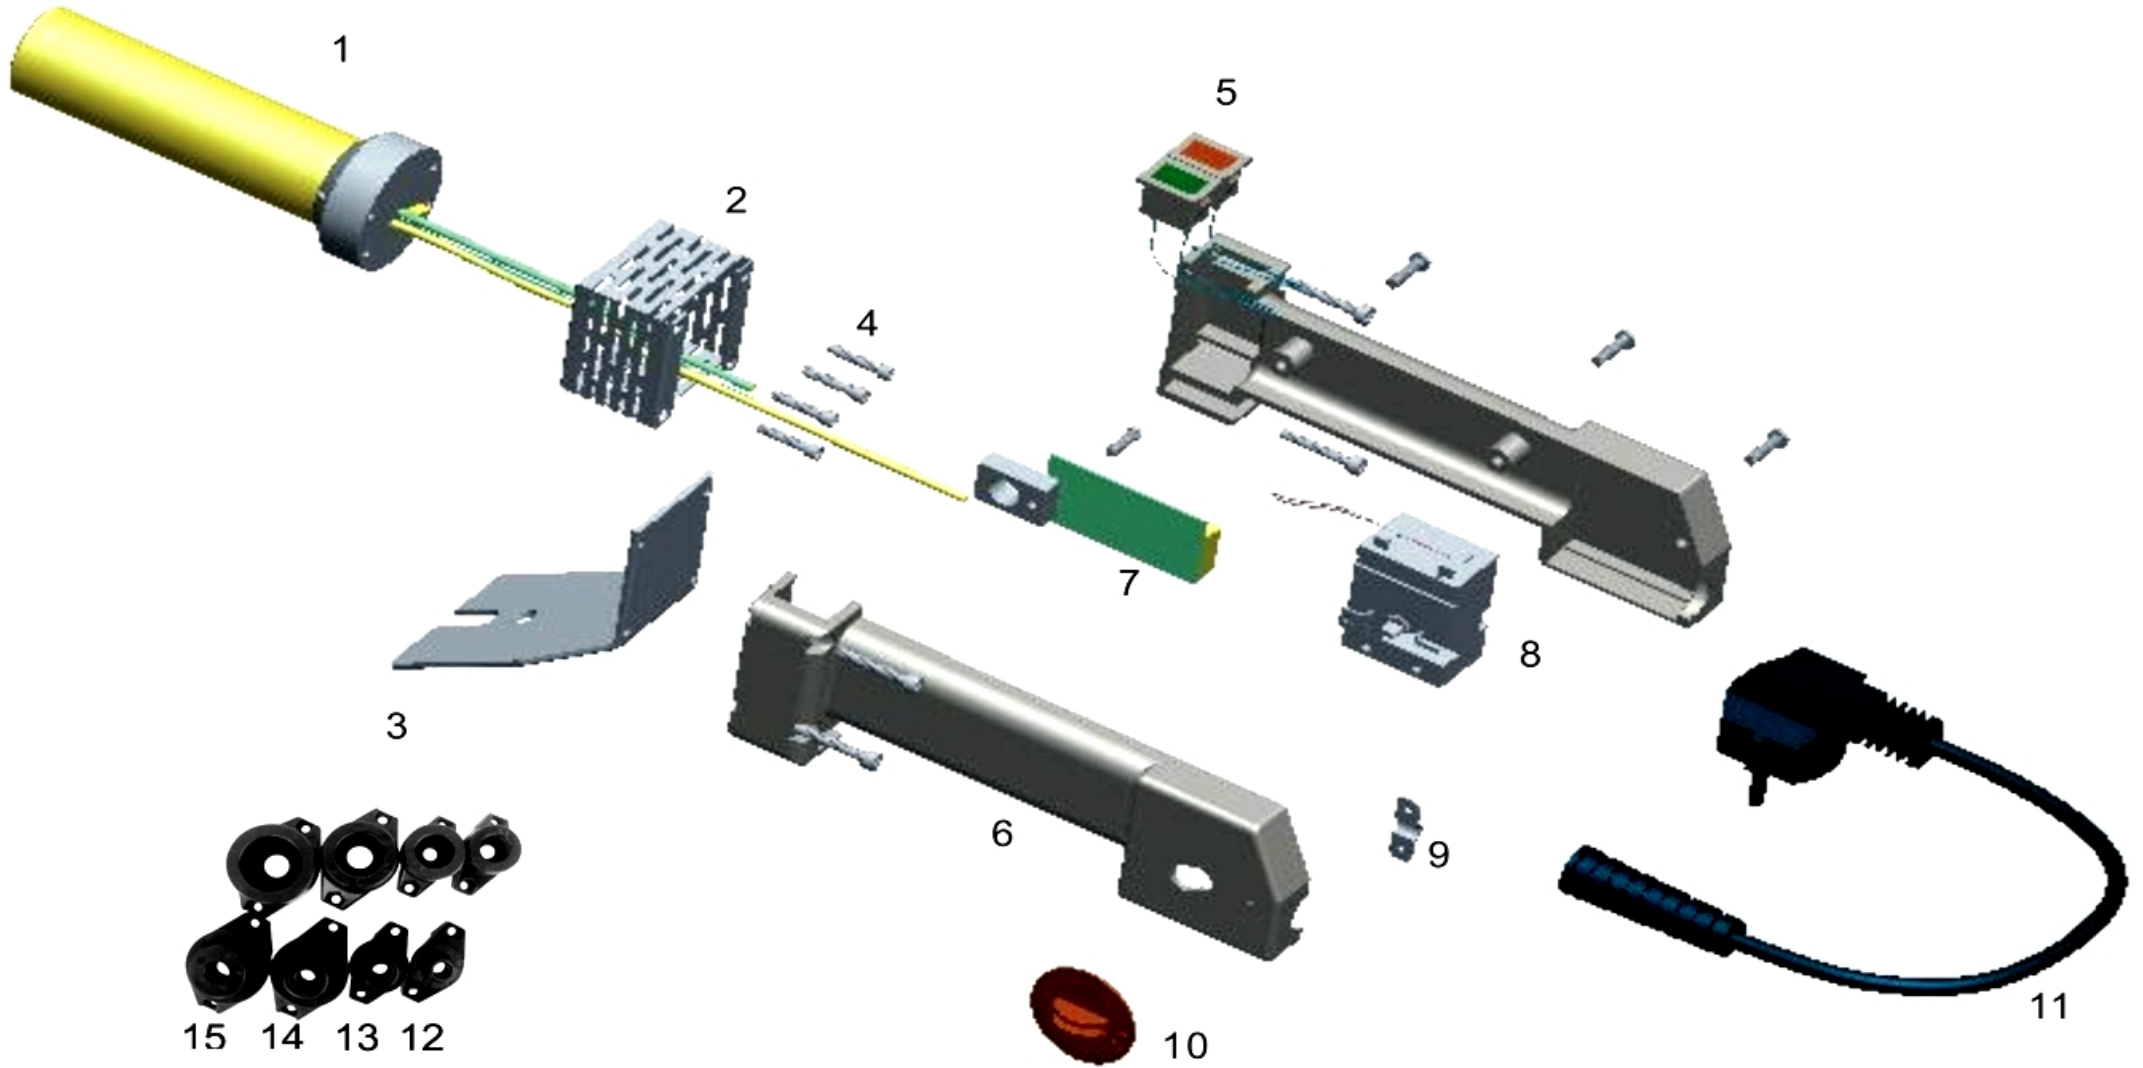

extol[®] PTW 80 (8897210)
PREMIUM

position	description	popis	QTY	order no./ objednací číslo
1	Heating board	Topné těleso		8897210-1
2	Radiator	Chladič		
3	Foot	Podstavec		
4	Screw	šroub		
5	Indicator	indikátor		8897210-5
6	Machine body	Rukojeť		
7	Circuit board	Řídící elektronika		8897210-7
8	Thermostat	Termostat		8897210-8
9	Platen	Svorka		
10	Thermostat knob	Knoflík termostatu		8897210-10
11	Power cable	Přívodní kabel		
12	16mm heating socket	16mm topný nástavec		8897210A
13	20mm heating socket	20mm topný nástavec		8897210B
14	25mm heating socket	25mm topný nástavec		8897210C
15	32mm heating socket	32mm topný nástavec		8897210D